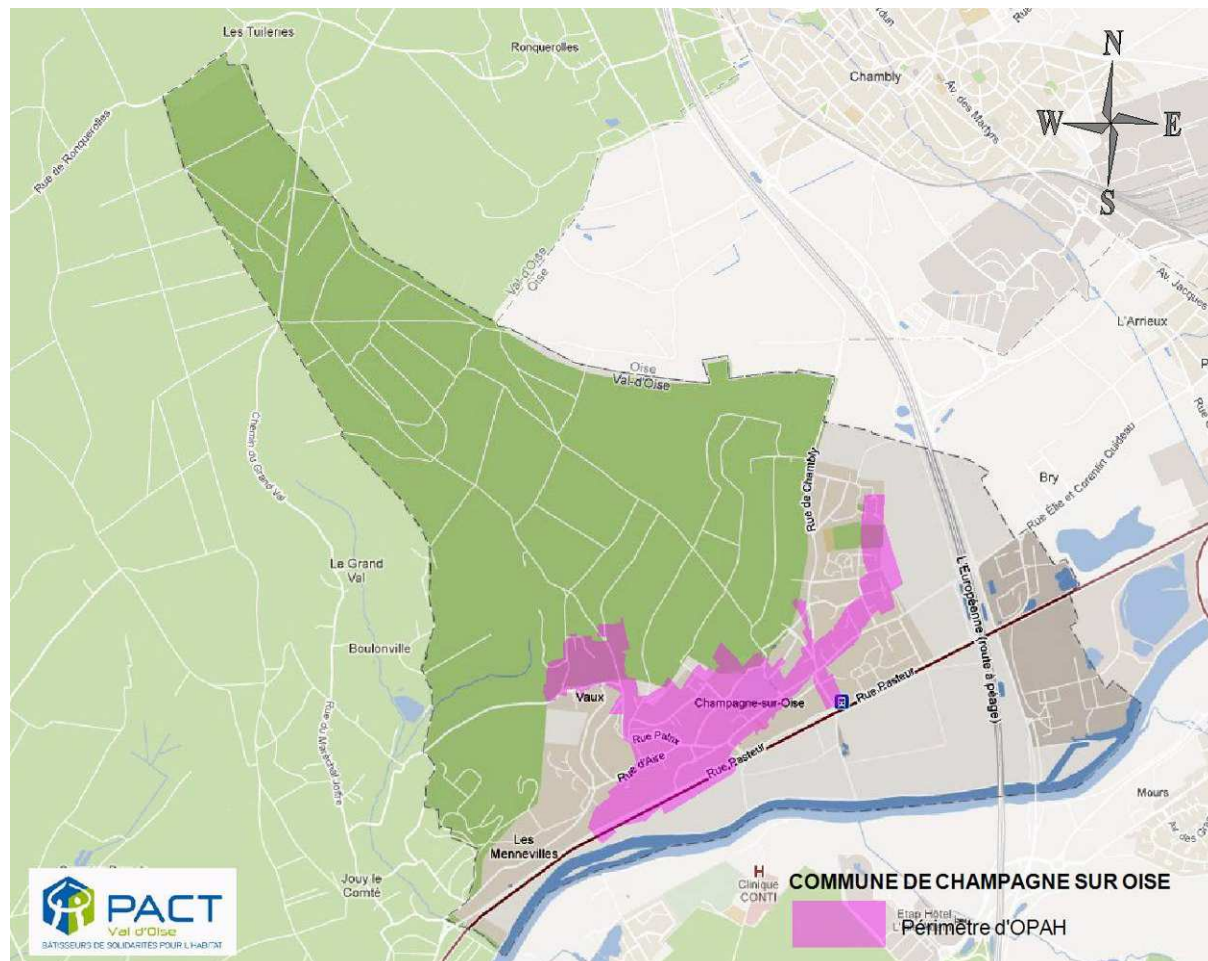

Rue Robert Perrin (du 1 au 13 et du 2 au 12)
Square Bretagne (du 1 au 9 et du 2 au 8)
Square de Bourgogne (du 1 au 7 et du 2 au 6)
Square de Touraine (du 1 au 11 et du 2 au 10)

Square du Béarn (du 1 au 5 et du 2 au 16)
Square du Dauphiné (du 1 au 9 et du 2 au 8)
Square du Languedoc (du 1 au 9 et du 2 au 10)
Square du Quercy (du 1 au 5 et du 2 au 18)

Champagne-sur-Oise

Liste des rues exclues du PIG

Allée des Roses (tous numéros)
Place du Général De Gaulle (tous numéros)
Rue de Beauregard (du n°1 au n°9 et du n°2 au n°42Bis)
Rue de Chambly (du n°1 au n°9, du n°2 au n°10 et du n°49 au n°61)
Rue de Jouy (du n°1 au n°43 et du n°2 au n°10)
Rue de l'Hôtel Dieu (du n°22 au n°130 et du n°17 au n°33)
Rue de L'Île-de-France (tous numéros)
Rue de Patrix (tous numéros)
Rue des Bois (du n°2 au n°18 et du n°1 au n°15)
Rue des Martyrs (du n°8 et 9 jusqu'à la Place Corentin et Elie Quideau)
Rue du Bas Tesson (tous numéros)
Rue Engenest (du n°1 au n°9 et du n°2 au n°34)
Rue Jules Picard (de la Place Corentin et Elie Quideau jusqu'au 60 et 61)
Rue Notre-Dame (du n° 7 au n°29 et du n°14 au n°18)