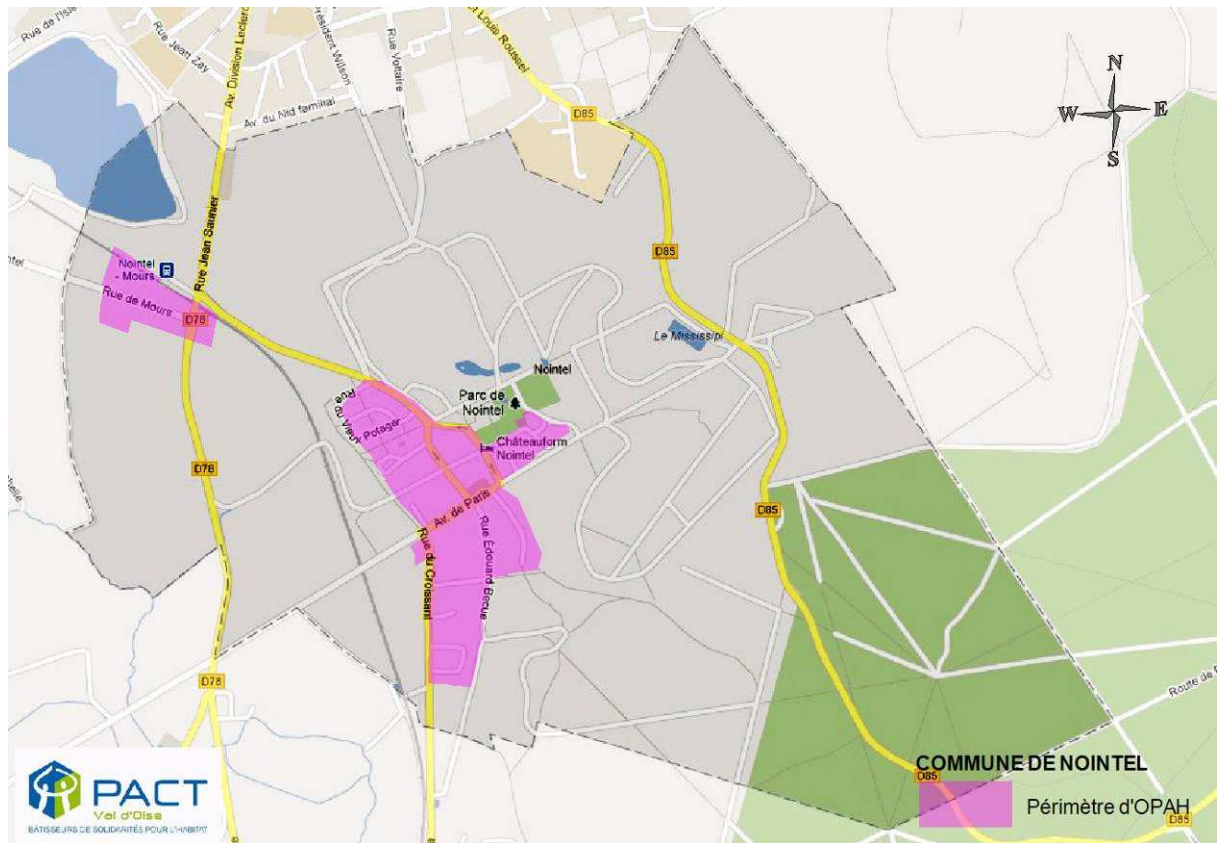

Mours

Liste des rues du périmètre d'OPAH (tous numéros)

Allée des Jardins d'Eugénie
Avenue de Paris
Avenue de Verdun
Avenue Faucher Magnan
Chemin du Coru
Impasse Saint-Denis
Route de Saint Martin du Tertre
Rue Daniel Ancellet
Rue de l'Eglise
Rue de l'Orangerie
Rue de Mours
Rue des Bohémies
Rue des Epinettes
Rue des Jardins de l'Eglise
Rue du Clos Thérèse
Rue du Vieux Potager
Rue Edouard Becue
Rue Jean Saunier
Rue Notre Dame