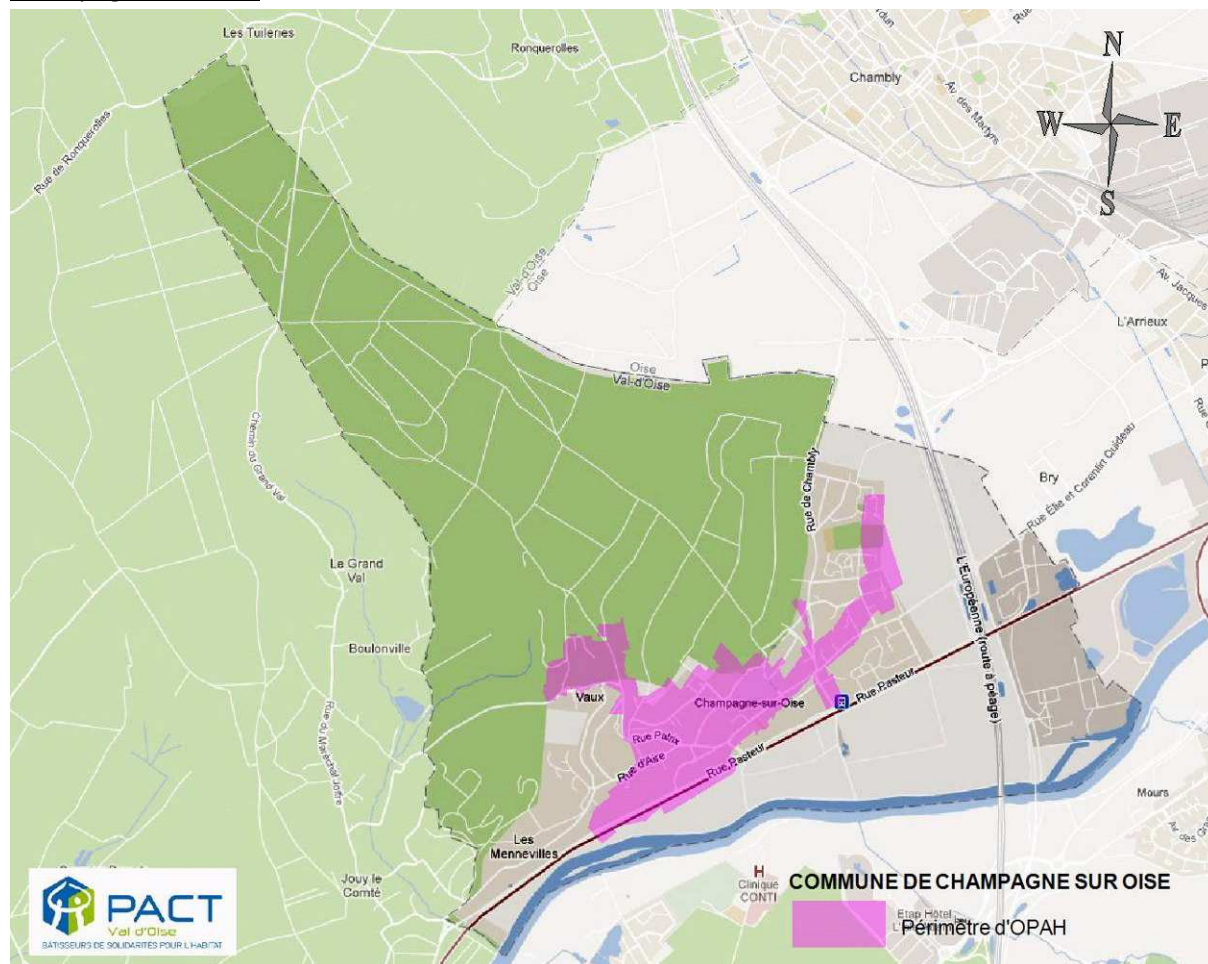

Rue Paul Desjardins (du 1 au 7 et du 2 au 4)
Rue Robert Perrin (du 1 au 13 et du 2 au 12)
Square Bretagne (du 1 au 9 et du 2 au 8)
Square de Bourgogne (du 1 au 7 et du 2 au 6)
Square de Touraine (du 1 au 11 et du 2 au 10)
Square du Béarn (du 1 au 5 et du 2 au 16)
Square du Dauphiné (du 1 au 9 et du 2 au 8)

Square du Languedoc (du 1 au 9 et du 2 au 10)
Square du Quercy (du 1 au 5 et du 2 au 18)

Champagne-sur-Oise

Liste des rues du périmètre d'OPAH

Allée des Roses (tous numéros)
Place du Général De Gaulle (tous numéros)
Rue de Beauregard (du n°1 au n°9 et du n°2 au n°42Bis)
Rue de Chamblay (du n°1 au n°9, du n°2 au n°10 et du n°49 au n°61)
Rue de Jouy (du n°1 au n°43 et du n°2 au n°10)
Rue de l'Hôtel Dieu (du n°22 au n°130 et du n°17 au n°33)
Rue de L'Île-de-France (tous numéros)
Rue de Patrix (tous numéros)

Rue des Bois (du n°2 au n°18 et du n°1 au n°15)
Rue des Martyrs (du n°8 et 9 jusqu'à la Place Corentin et Elie Quideau)
Rue du Bas Tesson (tous numéros)
Rue Engenest (du n°1 au n°9 et du n°2 au n°34)
Rue Jules Picard (de la Place Corentin et Elie Quideau jusqu'au 60 et 61)
Rue Notre-Dame (du n° 7 au n°29 et du n°14 au n°18)