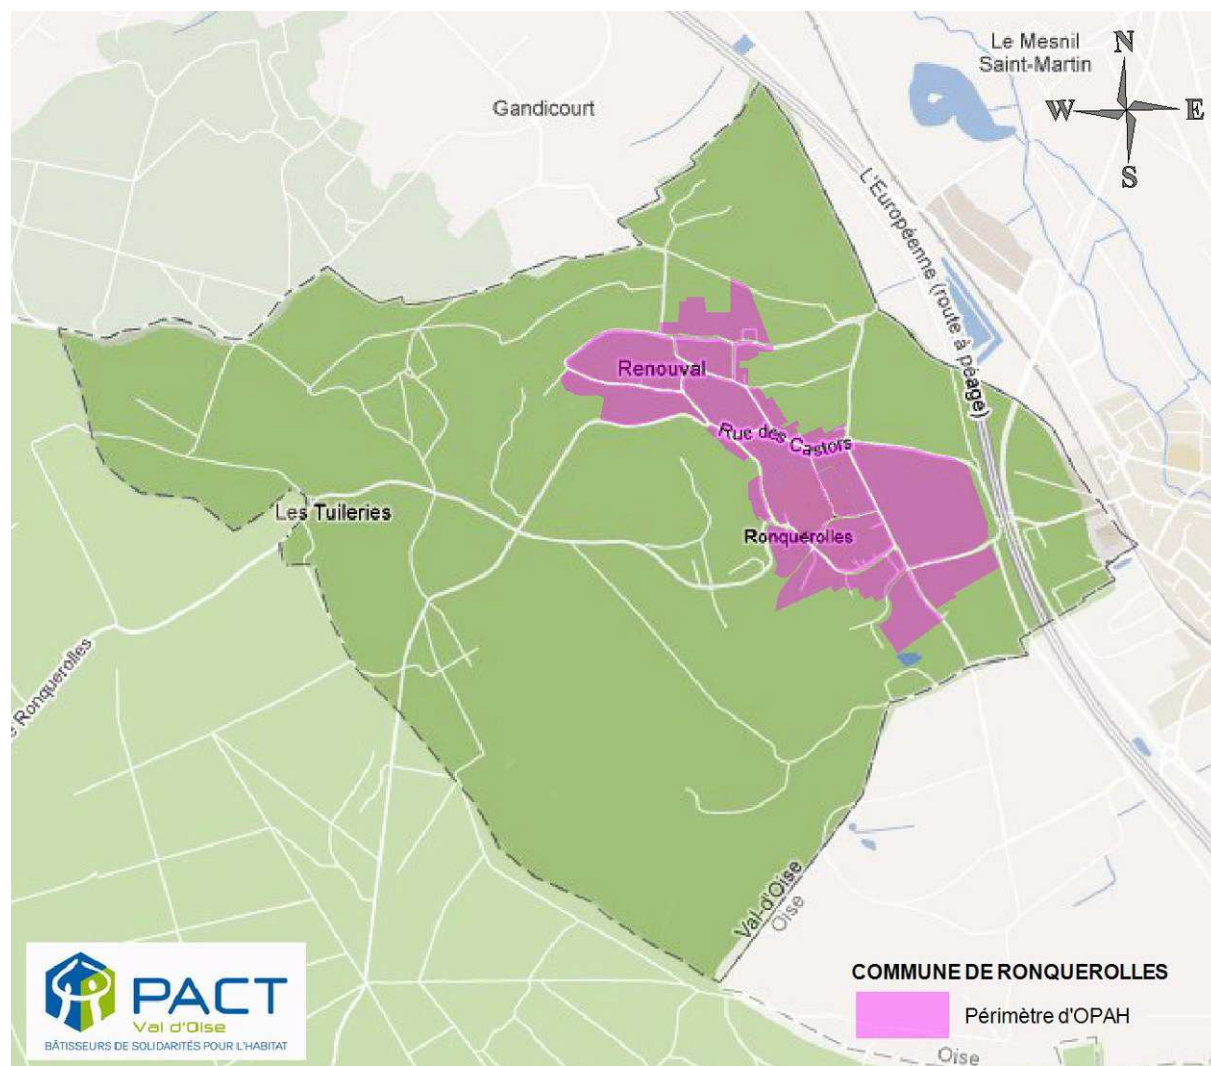

Périmètre d'OPAH centres anciens

Beaumont-sur-Oise

Liste des rues du périmètre d'OPAH

Tous les numéros des rues sont concernés

Passage de l'Esplanade
Place du Beffroi
Place du Docteur Touati
Place du Pothuis
Place Guy Mocquet
Place Jean Jaurès
Quai des Pêcheurs
Rue Albert 1er
Rue Alphonse et Louis Roussel
Rue Alsace Lorraine
Rue Barbès
Rue de la Basse Vallée

Rue de la République
Rue de l'Orme
Rue du Beffroi
Rue du Four
Rue du Talon
Rue Edouard Bourchy
Rue Hadancourt
Rue Henri Sadier
Rue Nationale
Rue Paul Bert
Rue Raspail
Rue Victor Hugo

Bernes-sur-Oise

Liste des rues du périmètre d'OPAH

Nointel

Liste des rues du périmètre d'OPAH (tous numéros)

Place Victor Droulot
Rue de Nointel
Rue de Pontoise
Rue du Port
Résidence du Port
Rue de Beaumont
Rue de l'Ecole

Persan

Périmètre du dispositif opérationnel d'OPAH

Toute la commune, à l'exception des logements sociaux et du quartier du « Village », logements sociaux également.

Ronquerolles

Liste des rues du Périmètre d'OPAH (tous numéros)

Chemin des Marchands
Grande Rue
Hameau des Tuileries
Impasse des Grands Fosses
La Butte au Robin
La Couture
La Terre des Champs
Parc du petit Mus
Rond de La Porte Blanche
Rue Banse
Rue de Chambly
Rue de la Croix Maillet
Rue de la Folle Entreprise
Rue de la Fontaine Hurée
Rue de la Gare
Rue des Castors
Rue des Vignes
Rue Descot
Rue du Grateleux