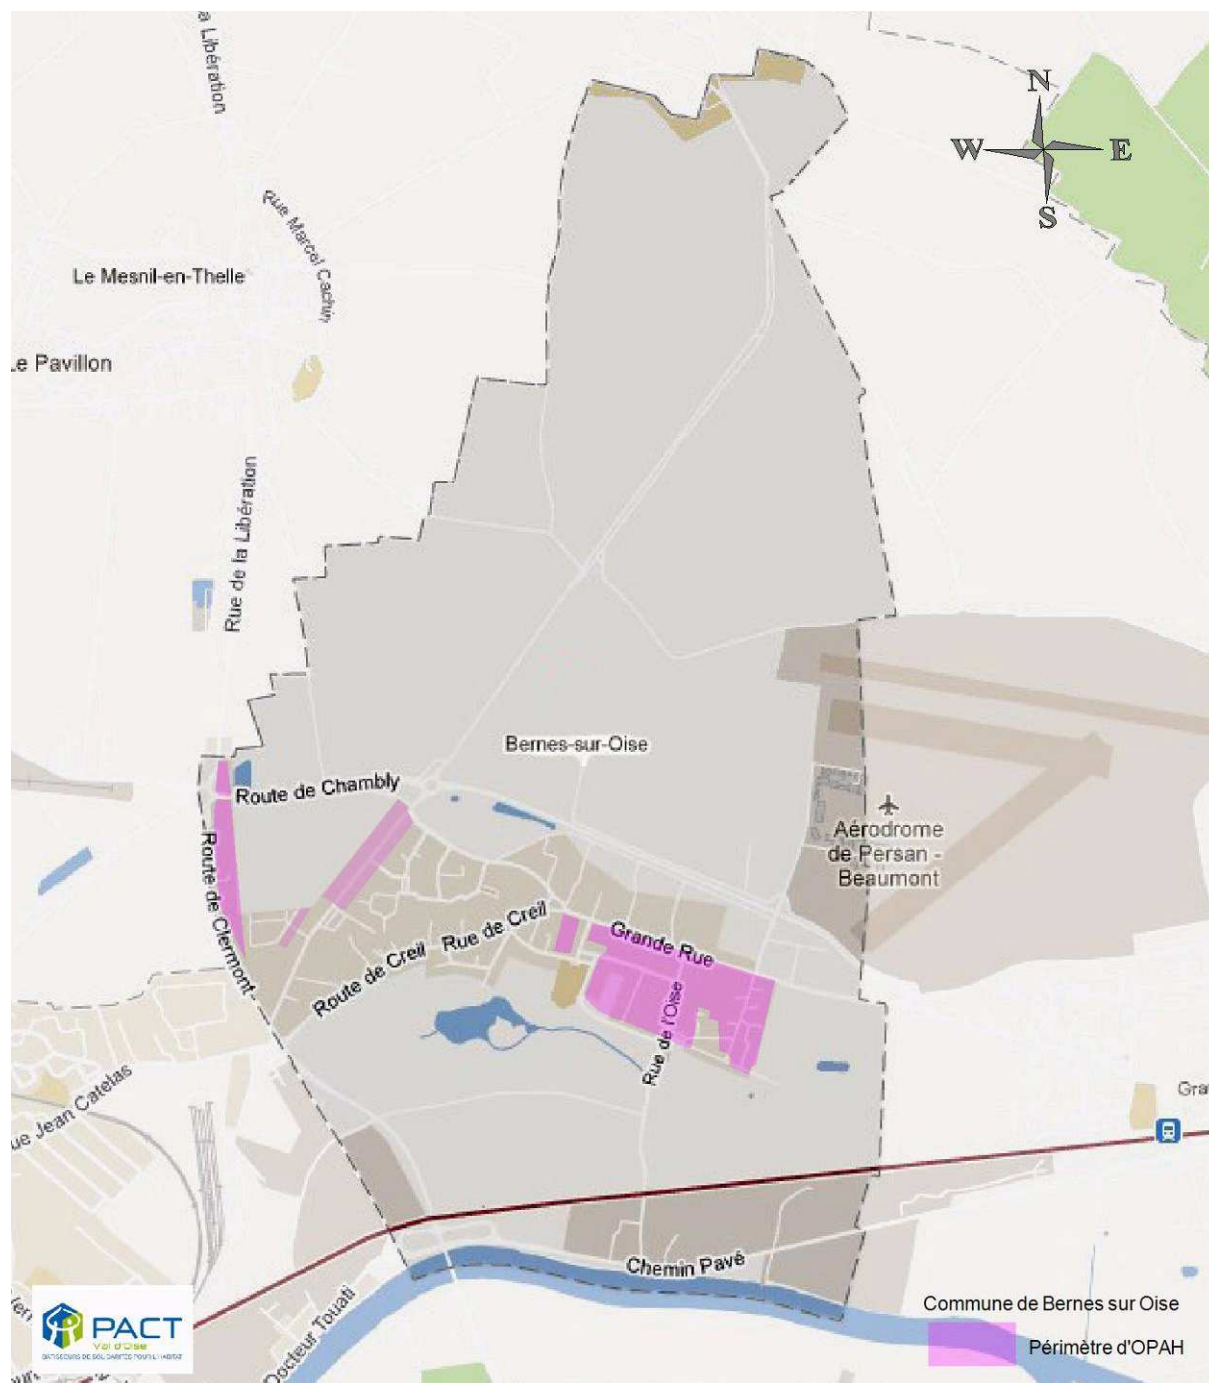

Périmètre d'OPAH centres anciens

Beaumont-sur-Oise

Liste des rues du périmètre d'OPAH

Tous les numéros des rues sont concernés

Passage de l'Esplanade
Place du Beffroi
Place du Docteur Touati
Place du Pothuis
Place Guy Mocquet
Place Jean Jaurès
Quai des Pêcheurs
Rue Albert 1er
Rue Alphonse et Louis Roussel
Rue Alsace Lorraine
Rue Barbès
Rue de la Basse Vallée

Rue de la République
Rue de l'Orme
Rue du Beffroi
Rue du Four
Rue du Talon
Rue Edouard Bourchy
Rue Hadancourt
Rue Henri Sadier
Rue Nationale
Rue Paul Bert
Rue Raspail
Rue Victor Hugo

Bernes-sur-Oise

Liste des rues du périmètre d'OPAH

Avenue de La Peupleraie (du n°1 au n°47 et du n°2 au 22)

Avenue Ile-de-France (numéros 2, 3, 4 et 6)

Grande Rue (du n°122 au n°152 et du n°119 au n°135)

Place de la Mairie (tous numéros)

Route de Clermont (du n°122 au n°80)

Rue des Quincelets (du n°1 au n°29)

Rue Verte (numéros 1 et 3)

Bruyères-sur-Oise

Liste des rues du périmètre d'OPAH

Allée d'Alsace (du 1 au 7 et du 2 au 8)
Allée d'Anjou (du n°1 au 11 et du n°2 au 12)
Allée d'Artois (du 1 au 3 et du 2 au 8)
Allée de La Croix Dorée (du 1 au 13)
Allée de Normandie (du 1 au 13 et du 2 au 4)
Allée de Picardie (du 1 au 3 et du 2 au 8)
Allée Paul Dukas (du 1 au 9)
Avenue d'Île de France (du 1 au 19)
Avenue de Provence (du 1 au 7 et du 2 au 4)
Avenue Hector Berlioz (du 1 au 29 et du 2 au 34)
Cour Georges Brassens (du 1 au 27 et du 2 au 30)
Grande Rue (du 1 au 19 et du 2 au 16)
Impasse Clément Marot (du 1 au 29 et du 2 au 18)