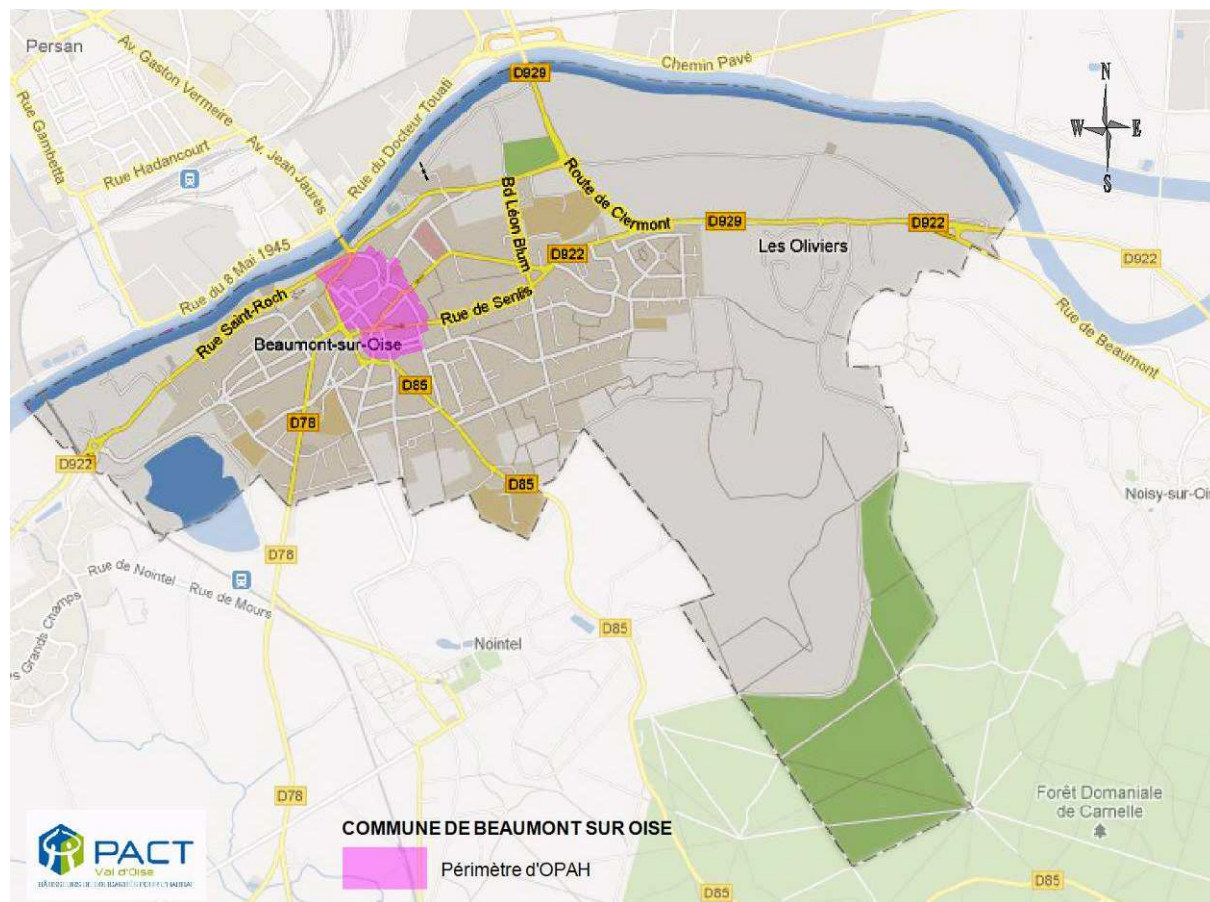

Périmètre d'OPAH centres anciens

Beaumont-sur-Oise

Liste des rues du périmètre d'OPAH

Tous les numéros des rues sont concernés

Passage de l'Esplanade
Place du Beffroi
Place du Docteur Touati
Place du Pothuis
Place Guy Mocquet
Place Jean Jaurès
Quai des Pêcheurs
Rue Albert 1er
Rue Alphonse et Louis Roussel
Rue Alsace Lorraine
Rue Barbès
Rue de la Basse Vallée

Rue de la République
Rue de l'Orme
Rue du Beffroi
Rue du Four
Rue du Talon
Rue Edouard Bourchy
Rue Hadancourt
Rue Henri Sadier
Rue Nationale
Rue Paul Bert
Rue Raspail
Rue Victor Hugo

Bernes-sur-Oise

Liste des rues du périmètre d'OPAH

Avenue de La Peupleraie (du n°1 au n°47 et du n°2 au 22)

Avenue Ile-de-France (numéros 2, 3, 4 et 6)

Grande Rue (du n°122 au n°152 et du n°119 au n°135)

Place de la Mairie (tous numéros)

Route de Clermont (du n°122 au n°80)

Rue des Quincelets (du n°1 au n°29)

Rue Verte (numéros 1 et 3)

Bruyères-sur-Oise

Liste des rues du périmètre d'OPAH

Allée d'Alsace (du 1 au 7 et du 2 au 8)
Allée d'Anjou (du n°1 au 11 et du n°2 au 12)
Allée d'Artois (du 1 au 3 et du 2 au 8)
Allée de La Croix Dorée (du 1 au 13)
Allée de Normandie (du 1 au 13 et du 2 au 4)
Allée de Picardie (du 1 au 3 et du 2 au 8)
Allée Paul Dukas (du 1 au 9)
Avenue d'Île de France (du 1 au 19)
Avenue de Provence (du 1 au 7 et du 2 au 4)
Avenue Hector Berlioz (du 1 au 29 et du 2 au 34)
Cour Georges Brassens (du 1 au 27 et du 2 au 30)
Grande Rue (du 1 au 19 et du 2 au 16)
Impasse Clément Marot (du 1 au 29 et du 2 au 18)